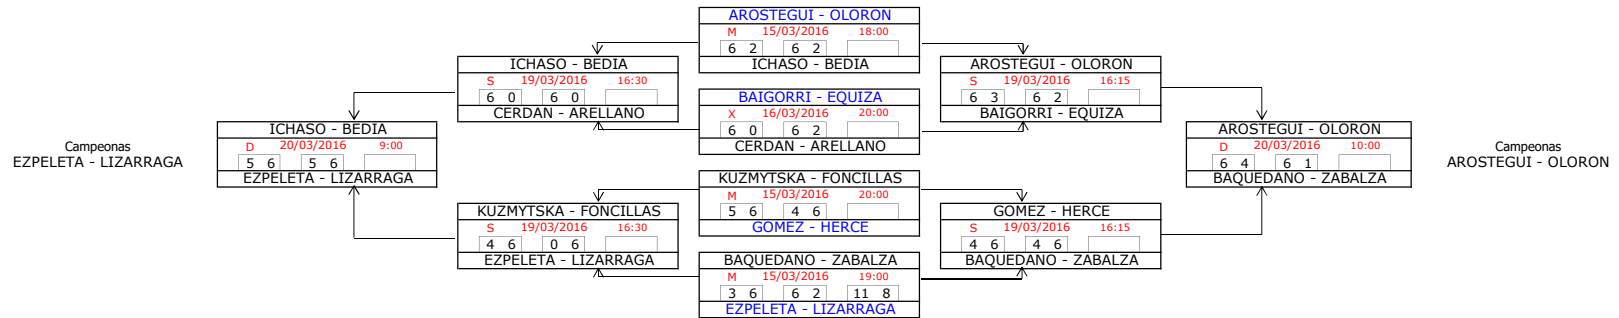

+45

Campeones
HUICI - MENDIGACHA

+50

Campeones
L. MAZUELAS - CAMARA

+55

Campeones
ESLAVA - ABAIGAR

Campeones
AINCIBURU - MENDILUCE

CABEZAS DE SERIE		
1	CAMARA - SANUDO	5877
2	AINCIBURU - MENDILUCE	4220

+35

Campeonas
BOBO - ZOZAYA

Campeonas
IBARROLA - SAIZ

CABEZAS DE SERIE		
1	IBARROLA - SAIZ	9852
2	SANCHEZ - GOMEZ	7037

+40

CABEZAS DE SERIE		
1	EZPELETA - LIZARRAGA	8364
2	AROSTEGUI - OLORON	7596

+45

CABEZAS DE SERIE		
1	ANCIN - USOZ	8282
2	CORREDOR - GARCIA	8079