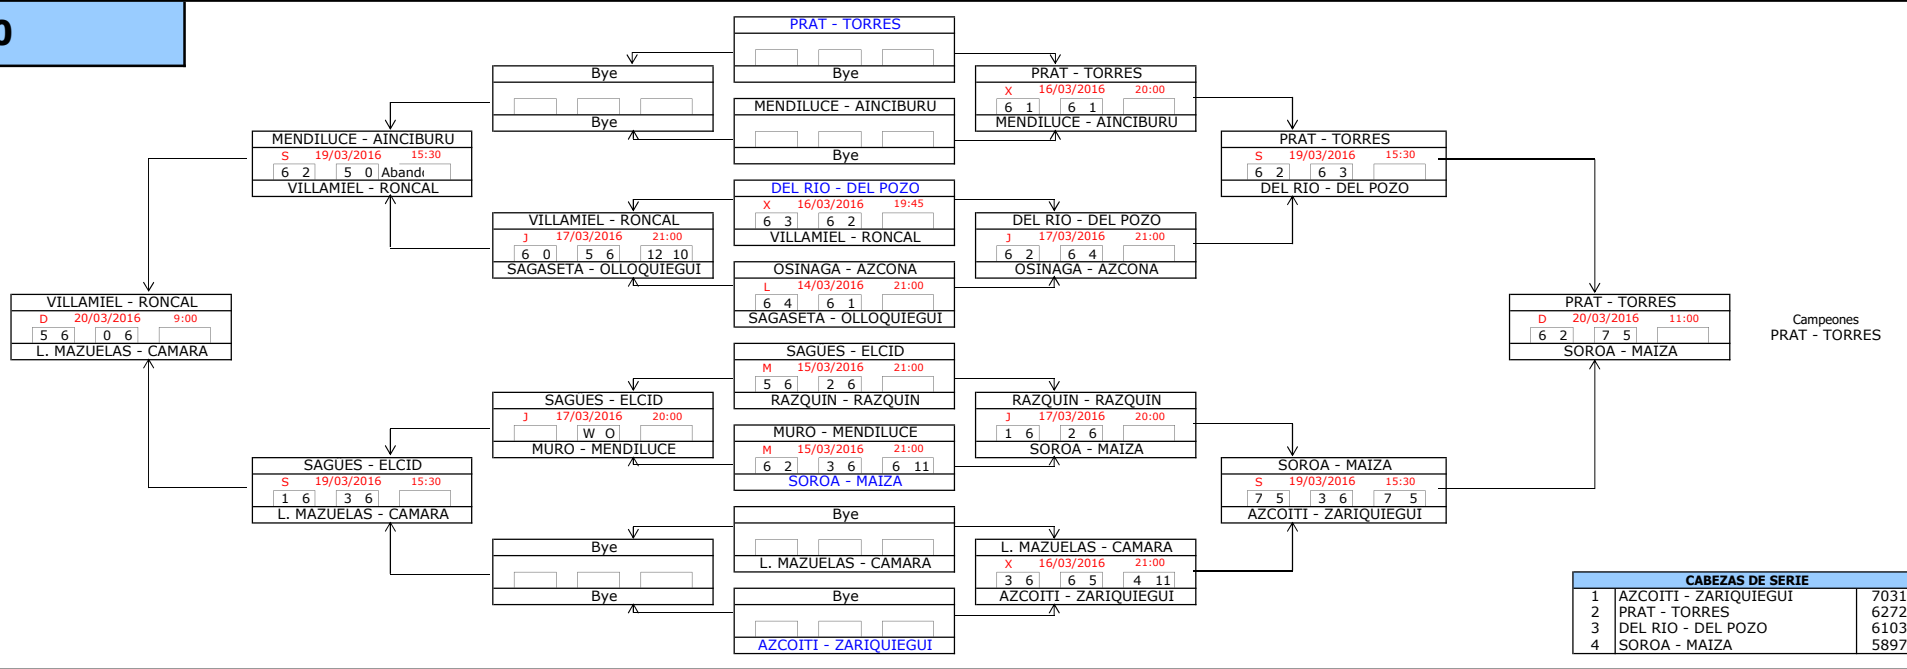

+45

Campeones
HUICI - MENDIGACHA

+50

Campeones
L. MAZUELAS - CAMARA

+55

Campeones
ESLAVA - ABAIGAR

Campeones
AINCIBURU - MENDILUCE

CABEZAS DE SERIE		
1	CAMARA - SANUDO	5877
2	AINCIBURU - MENDILUCE	4220

+35

Campeonas
BOBO - ZOZAYA

Campeonas
IBARROLA - SAIZ

CABEZAS DE SERIE		
1	IBARROLA - SAIZ	9852
2	SANCHEZ - GOMEZ	7037

+40

CABEZAS DE SERIE		
1	EZPELETA - LIZARRAGA	8364
2	AROSTEGUI - OLORON	7596

+45

CABEZAS DE SERIE		
1	ANCIN - USOZ	8282
2	CORREDOR - GARCIA	8079

+50

CABEZAS DE SERIE		
1	MAGANA - ANDUEZA	7532
2	TORREGROSA - LAREQUI	3691

+55

SAN MARTIN - ORAA	GARCIA - MENDIVIL	M	15/03/2016	18:00	6 0 6 1
GARCIA - MENDIVIL	GONI - UNZUE	S	19/03/2016	17:45	6 4 2 6 11 7
GONI - UNZUE	SAN MARTIN - ORAA	J	17/03/2016	19:00	0 6 2 6

Campeonas: SAN MARTIN - ORAA
Subcampeonas: GARCIA - MENDIVIL
Camp.Consolac.: GONI - UNZUE

CABEZAS DE SERIE		
1	SAN MARTIN - ORAA	5255
2	GARCIA - MENDIVIL	2512