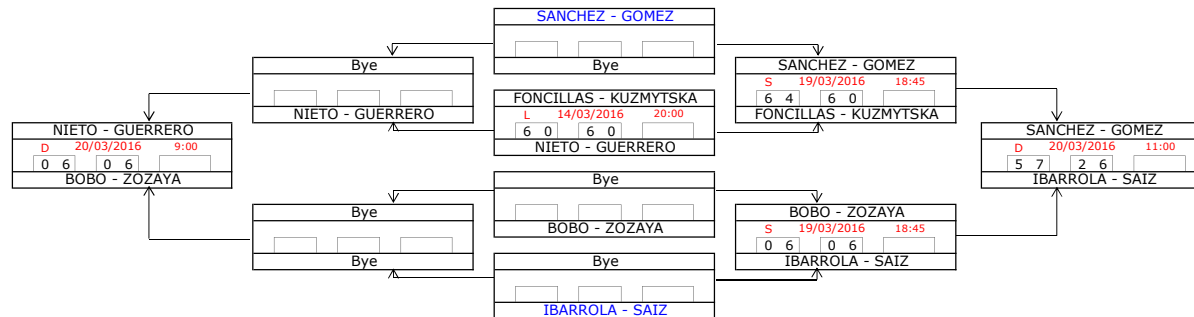

+45

Campeones
HUICI - MENDIGACHA

+50

Campeones
L. MAZUELAS - CAMARA

+55

Campeones
ESLAVA - ABAIGAR

Campeones
AINCIBURU - MENDILUCE

CABEZAS DE SERIE		
1	CAMARA - SANUDO	5877
2	AINCIBURU - MENDILUCE	4220

+35

Campeonas
BOBO - ZOZAYA

Campeonas
IBARROLA - SAIZ

CABEZAS DE SERIE		
1	IBARROLA - SAIZ	9852
2	SANCHEZ - GOMEZ	7037

+40

CABEZAS DE SERIE		
1	EZPELETA - LIZARRAGA	8364
2	AROSTEGUI - OLORON	7596

+45

CABEZAS DE SERIE		
1	ANCIN - USOZ	8282
2	CORREDOR - GARCIA	8079

+50

CABEZAS DE SERIE		
1	MAGANA - ANDUEZA	7532
2	TORREGROSA - LAREQUI	3691

+55

SAN MARTIN - ORAA	GARCIA - MENDIVIL	M	15/03/2016	18:00	6 0 6 1
GARCIA - MENDIVIL	GONI - UNZUE	S	19/03/2016	17:45	6 4 2 6 11 7
GONI - UNZUE	SAN MARTIN - ORAA	J	17/03/2016	19:00	0 6 2 6

Campeonas: SAN MARTIN - ORAA
Subcampeonas: GARCIA - MENDIVIL
Camp.Consolac.: GONI - UNZUE

CABEZAS DE SERIE		
1	SAN MARTIN - ORAA	5255
2	GARCIA - MENDIVIL	2512