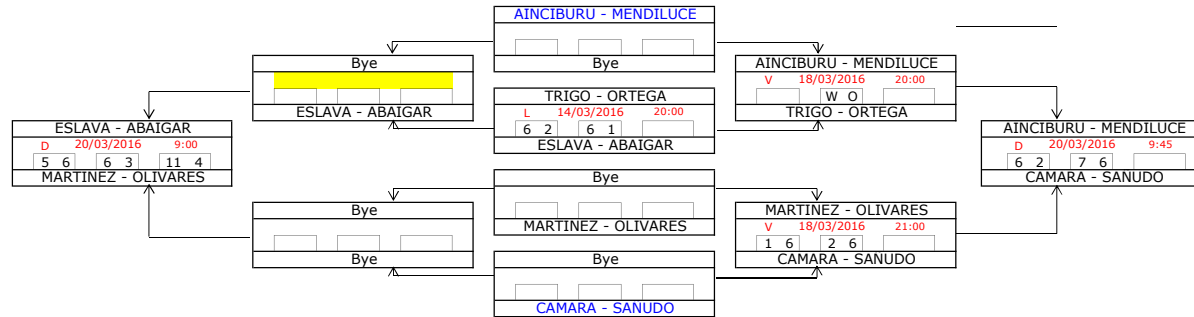

+45

Campeones
HUICI - MENDIGACHA

+50

Campeones
L. MAZUELAS - CAMARA

+55

Campeones
ESLAVA - ABAIGAR

Campeones
AINCIBURU - MENDILUCE

CABEZAS DE SERIE		
1	CAMARA - SANUDO	5877
2	AINCIBURU - MENDILUCE	4220

+35

Campeonas
BOBO - ZOZAYA

Campeonas
IBARROLA - SAIZ

CABEZAS DE SERIE		
1	IBARROLA - SAIZ	9852
2	SANCHEZ - GOMEZ	7037

+40

CABEZAS DE SERIE		
1	EZPELETA - LIZARRAGA	8364
2	AROSTEGUI - OLORON	7596

+45

CABEZAS DE SERIE		
1	ANCIN - USOZ	8282
2	CORREDOR - GARCIA	8079

+50

CABEZAS DE SERIE		
1	MAGANA - ANDUEZA	7532
2	TORREGROSA - LAREQUI	3691

+55

SAN MARTIN - ORAA	GARCIA - MENDIVIL	M	15/03/2016	18:00	6 0 6 1
GARCIA - MENDIVIL	GONI - UNZUE	S	19/03/2016	17:45	6 4 2 6 11 7
GONI - UNZUE	SAN MARTIN - ORAA	J	17/03/2016	19:00	0 6 2 6