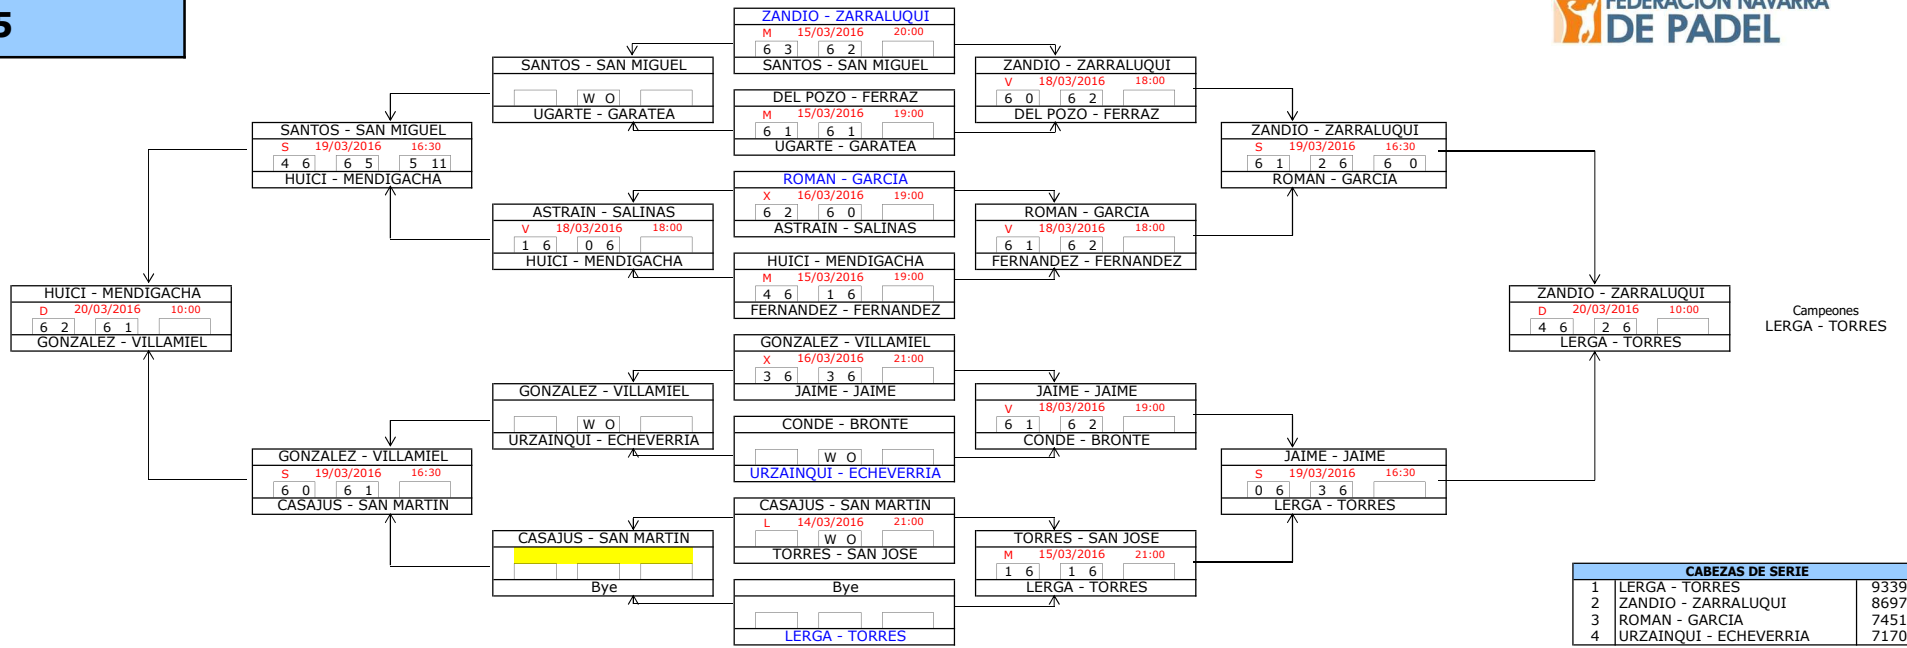

+45

Campeones
HUICI - MENDIGACHA

+50

Campeones
L. MAZUELAS - CAMARA

+55

Campeones
ESLAVA - ABAIGAR

Campeones
AINCIBURU - MENDILUCE

CABEZAS DE SERIE		
1	CAMARA - SANUDO	5877
2	AINCIBURU - MENDILUCE	4220

+35

Campeonas
BOBO - ZOZAYA

Campeonas
IBARROLA - SAIZ

CABEZAS DE SERIE		
1	IBARROLA - SAIZ	9852
2	SANCHEZ - GOMEZ	7037

+40

CABEZAS DE SERIE		
1	EZPELETA - LIZARRAGA	8364
2	AROSTEGUI - OLORON	7596

+45

CABEZAS DE SERIE		
1	ANCIN - USOZ	8282
2	CORREDOR - GARCIA	8079

+50

CABEZAS DE SERIE		
1	MAGANA - ANDUEZA	7532
2	TORREGROSA - LAREQUI	3691

+55

SAN MARTIN - ORAA	GARCIA - MENDIVIL	M	15/03/2016	18:00	6 0 6 1
GARCIA - MENDIVIL	GONI - UNZUE	S	19/03/2016	17:45	6 4 2 6 11 7
GONI - UNZUE	SAN MARTIN - ORAA	J	17/03/2016	19:00	0 6 2 6

Campeonas: SAN MARTIN - ORAA
Subcampeonas: GARCIA - MENDIVIL
Camp.Consolac.: GONI - UNZUE

CABEZAS DE SERIE		
1	SAN MARTIN - ORAA	5255
2	GARCIA - MENDIVIL	2512