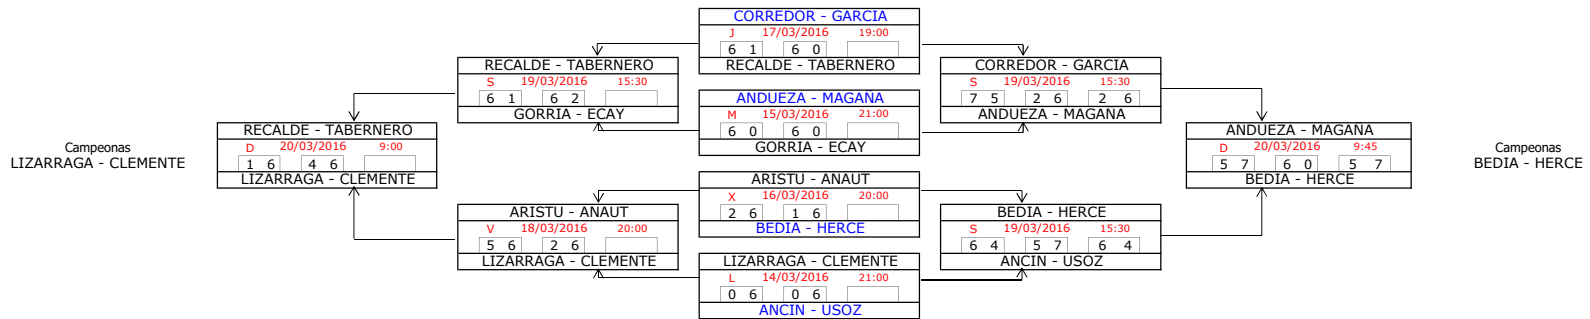

+45

Campeones
HUICI - MENDIGACHA

+50

Campeones
L. MAZUELAS - CAMARA

+55

Campeones
ESLAVA - ABAIGAR

Campeones
AINCIBURU - MENDILUCE

CABEZAS DE SERIE		
1	CAMARA - SANUDO	5877
2	AINCIBURU - MENDILUCE	4220

+35

Campeonas
BOBO - ZOZAYA

Campeonas
IBARROLA - SAIZ

CABEZAS DE SERIE		
1	IBARROLA - SAIZ	9852
2	SANCHEZ - GOMEZ	7037

+40

CABEZAS DE SERIE		
1	EZPELETA - LIZARRAGA	8364
2	AROSTEGUI - OLORON	7596

+45

CABEZAS DE SERIE		
1	ANCIN - USOZ	8282
2	CORREDOR - GARCIA	8079